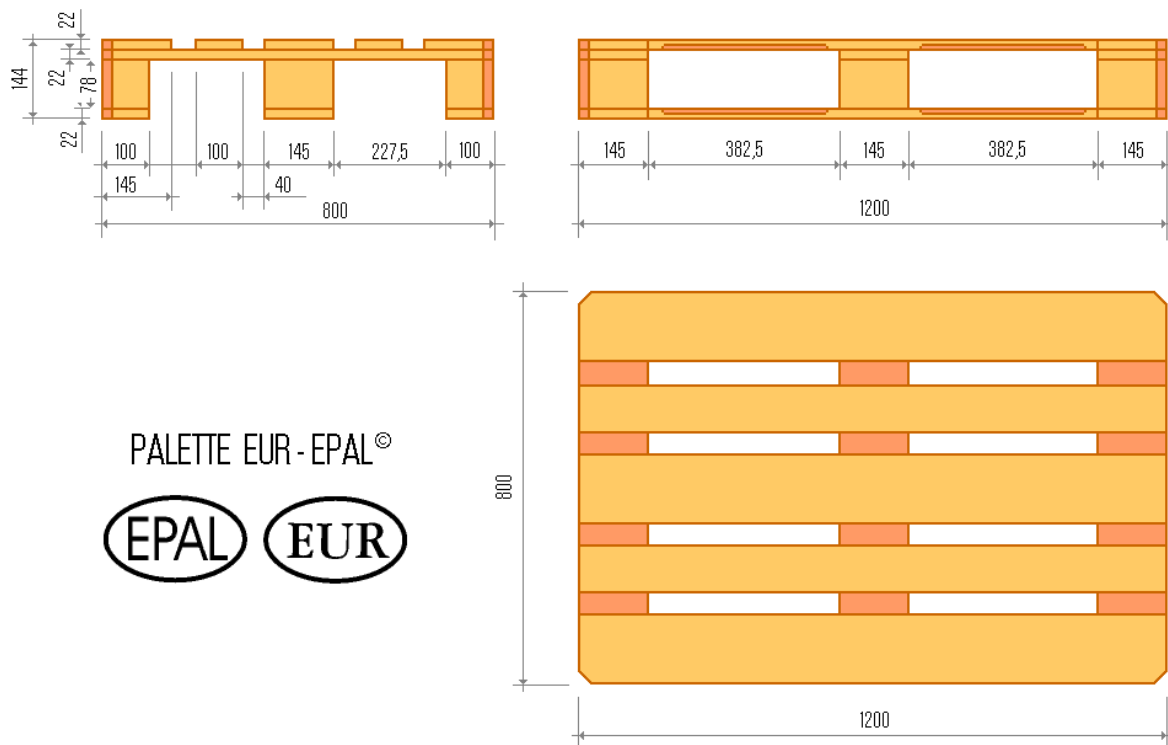

ВИДОВЕ ПАЛЕТИ СПОРЕД РАЗМЕРА

Развитието на логистиката несъмнено доведе до въвеждането на определени стандарти, с цел по-лесната обработка на цели и групжни товари. Чрез въвеждането на стандартни размери при палетите, лесно може да се определи площта, която един товар би заел при експедиция, както и успешното му съчетаване с други товари в едно помещение.

В следващата таблица са дадени размерите на палетите по ISO стандарт.

<i>Размери мм</i>	<i>Размери in</i>	<i>Най-използвани в:</i>
1016 x 1219	40.00 x 48.00	Северна Америка
1000 x 1200	39.37 x 47.24	Европа; Азия; подобни на 40"x 48"
1140 x 1140	44.9 x 44.9	Австралия
1067 x 1067	42.00 x 42.00	Северна Америка; Европа; Азия
1100 x 1100	43.30 x 43.30	Азия
800 x 1200	31.50 x 47.24	Европа - подходящи за повечето входни врати

<i>Тип европалет</i>	<i>Размери</i>		<i>Алтернатива на ISO палет</i>
EUR, EUR1	800mm x 1200 mm	31,50 in x 47,24 in	ISO 1 същия размер като EUR
EUR 2	1200 mm x 1000 mm	47,24 in x 39,37 in	ISO 2
EUR 3	1000 mm x 1200 mm	39,37 in x 47,24 in	
EUR 6	800 mm x 600 mm	31,50 in x 23,62 in	ISO 0 половината от размера на EUR
	600 mm x 400 mm	23,62 in x 15,75 in	четвърт от размера на EUR
	400 mm x 300 mm	15,75 in x 11,81 in	една осма от размера на EUR

<i>Размери мм</i>	<i>Размери in</i>	<i>Приложения</i>
1219 x 1016	48 x 40	Търговия
1067 x 1067	42 x 42	Телекомуникации, Бои
1219 x 1219	48 x 48	Бидони
1016 x 1219	40 x 48	Военни, цимент
1219 x 1067	48 x 42	Химикали; Напитки
1016 x 1016	40 x 40	Млечни продукти
1219 x 1143	48 x 45	Автомобилни части
1118 x 1118	44 x 44	Бидони, Химикали
914 x 914	36 x 36	Бира
1219 x 914	48 x 36	Бира; Дъски; Пакети хартия
889 x 1156	35 x 45,5	Военни, 1/2 от ISO палет
1219 x 508	48 x 20	За търговия на дребно